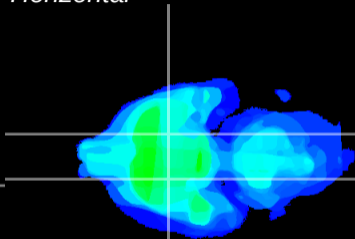

*Coronal*

*Sagittal-R*

*Sagittal-L*

ViBrisM: CX28640  
*Horizontal*

S0