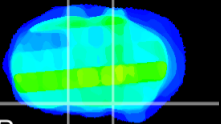

*Coronal*

*Sagittal-R*

*Sagittal-L*

ViBrisM: CX28640  
*Horizontal*

S0