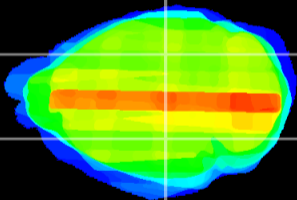

*Coronal*

*Sagittal-R*

*Sagittal-L*

ViBrism: CX28725  
*Horizontal*

LG