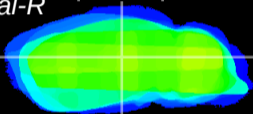

*Coronal*

*Sagittal-R*

*Sagittal-L*

ViBrism: CX28725  
*Horizontal*

LG