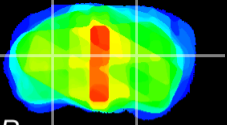

*Coronal*

*Sagittal-R*

*Sagittal-L*

ViBrism: CX28725  
*Horizontal*

LG