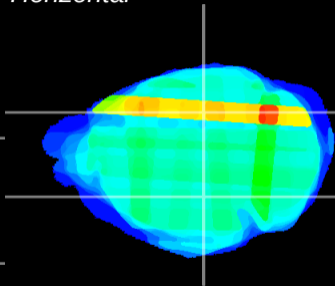

*Coronal*

*Sagittal-R*

*Sagittal-L*

ViBrism: CX28727  
*Horizontal*

LG