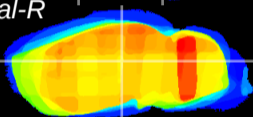

*Coronal*

*Sagittal-R*

*Sagittal-L*

ViBrism: CX28727  
*Horizontal*

LG