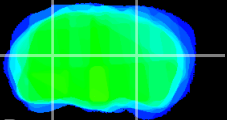

*Coronal*

*Sagittal-R*

*Sagittal-L*

ViBrism: CX28763  
*Horizontal*

LG