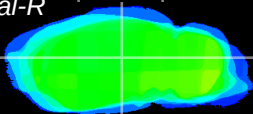

*Coronal*

*Sagittal-R*

*Sagittal-L*

ViBrism: CX28763  
*Horizontal*

LG