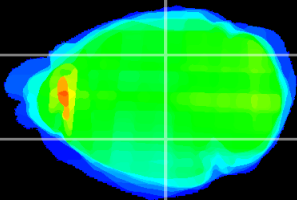

*Coronal*

*Sagittal-R*

*Sagittal-L*

ViBrism: CX28763  
*Horizontal*

LG