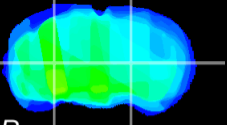

*Coronal*

*Sagittal-R*

*Sagittal-L*

ViBrisM: CX28800  
*Horizontal*

MG