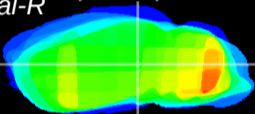

*Coronal*

*Sagittal-R*

*Sagittal-L*

ViBrisM: CX28800  
*Horizontal*

MG