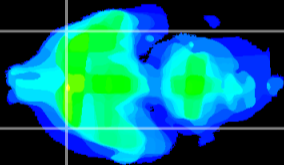

*Coronal*

*Sagittal-R*

*Sagittal-L*

ViBrism: CX28810  
*Horizontal*

Pir