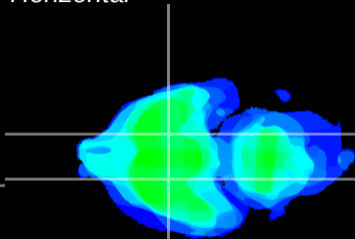

*Coronal*

*Sagittal-R*

*Sagittal-L*

ViBrism: CX28860  
*Horizontal*

S0