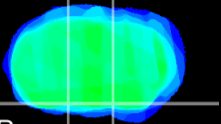

*Coronal*

*Sagittal-R*

*Sagittal-L*

ViBrism: CX28860  
*Horizontal*

S0