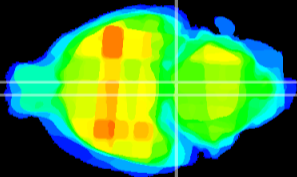

*Coronal*

*Sagittal-R*

*Sagittal-L*

ViBrism: CX28869  
*Horizontal*

Pn