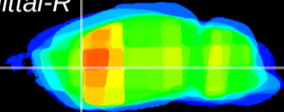

*Coronal*

*Sagittal-R*

*Sagittal-L*

ViBrism: CX29019  
*Horizontal*

CPU lateral