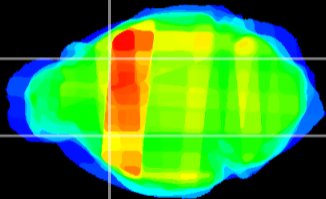

*Coronal*

*Sagittal-R*

*Sagittal-L*

ViBrism: CX29019  
*Horizontal*

CPU lateral