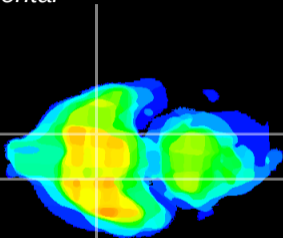

*Coronal*

*Sagittal-R*

*Sagittal-L*

ViBrism: CX29068  
*Horizontal*

S0