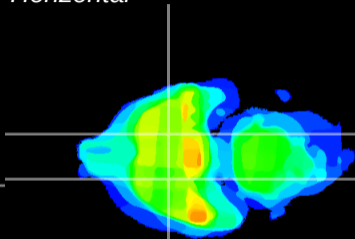

*Coronal*

*Sagittal-R*

*Sagittal-L*

ViBrism: CX29135  
*Horizontal*

S0