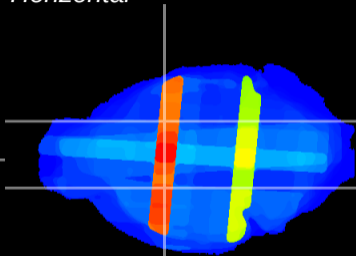

*Coronal*

*Sagittal-R*

*Sagittal-L*

ViBriSM: CX29150  
*Horizontal*

GP