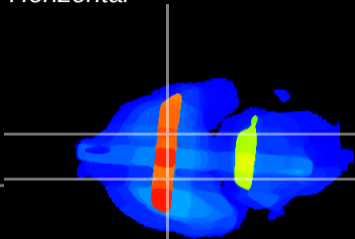

*Coronal*

*Sagittal-R*

*Sagittal-L*

ViBriSM: CX29150  
*Horizontal*

S0