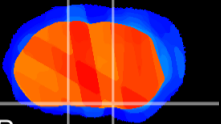

*Coronal*

*Sagittal-R*

*Sagittal-L*

ViBriSM: CX29150  
*Horizontal*

S0