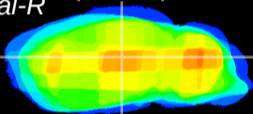

*Coronal*

*Sagittal-R*

*Sagittal-L*

ViBrism: CX29156  
*Horizontal*

LG