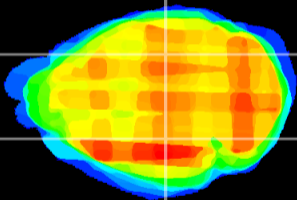

*Coronal*

*Sagittal-R*

*Sagittal-L*

ViBrism: CX29156  
*Horizontal*

LG