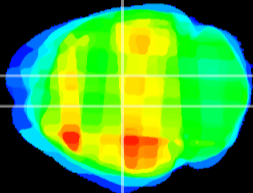

*Coronal*

*Sagittal-R*

*Sagittal-L*

ViBrism: CX29162  
*Horizontal*

DG