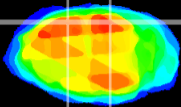

Coronal

Sagittal-R

Sagittal-L

ViBrism: CX29298
Horizontal

IC