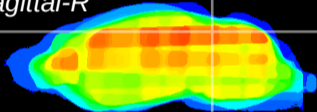

Coronal

Sagittal-R

Sagittal-L

ViBrism: CX29298
Horizontal

IC