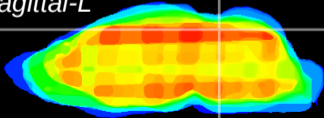

Coronal

Sagittal-R

Sagittal-L

ViBrism: CX29298
Horizontal

IC