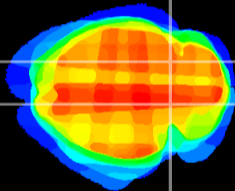

Coronal

Sagittal-R

Sagittal-L

ViBrism: CX29298
Horizontal

IC