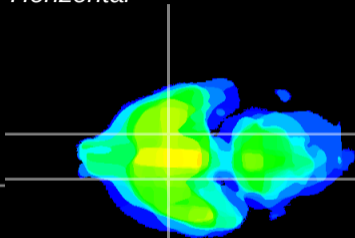

*Coronal*

*Sagittal-R*

*Sagittal-L*

ViBrism: CX29365  
*Horizontal*

S0