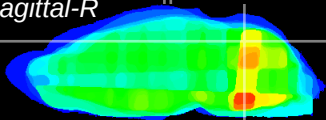

*Coronal*

ViBrism: CX29594  
*Horizontal*

*Sagittal-R*

*Sagittal-L*

Cb vermis