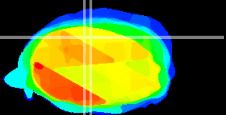

*Coronal*

ViBrism: CX29594  
*Horizontal*

*Sagittal-R*

*Sagittal-L*

Cb vermis