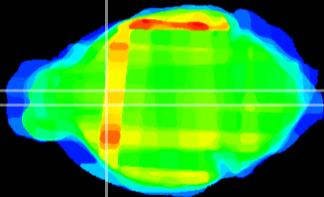

*Coronal*

*Sagittal-R*

*Sagittal-L*

ViBrism: CX29629  
*Horizontal*

LS