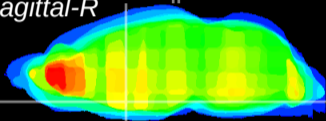

*Coronal*

*Sagittal-R*

*Sagittal-L*

ViBrism: CX29688  
*Horizontal*

MPA