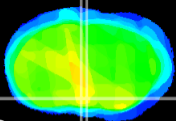

*Coronal*

*Sagittal-R*

*Sagittal-L*

ViBrism: CX29688  
*Horizontal*

MPA