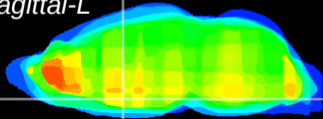

*Coronal*

*Sagittal-R*

*Sagittal-L*

ViBrism: CX29688  
*Horizontal*

MPA