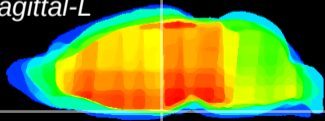

*Coronal*

*Sagittal-R*

*Sagittal-L*

ViBrism: CX30087  
*Horizontal*

ME