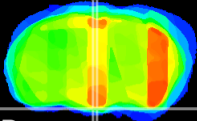

*Coronal*

*Sagittal-R*

*Sagittal-L*

ViBrism: CX30087  
*Horizontal*

ME