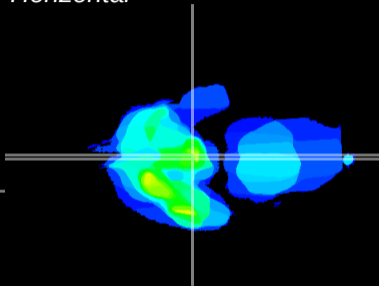

*Coronal*

*Sagittal-R*

*Sagittal-L*

ViBrism: CX30087  
*Horizontal*

ME