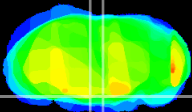

*Coronal*

*Sagittal-R*

*Sagittal-L*

ViBrism: CX30270  
*Horizontal*

Pn