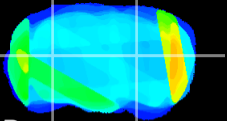

*Coronal*

*Sagittal-R*

*Sagittal-L*

ViBrism: CX30271  
*Horizontal*

LG