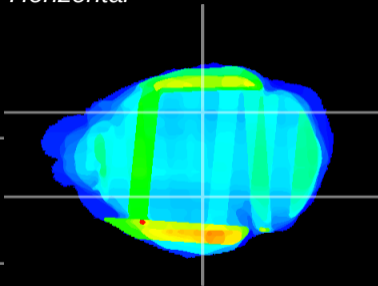

*Coronal*

*Sagittal-R*

*Sagittal-L*

ViBrism: CX30271  
*Horizontal*

LG