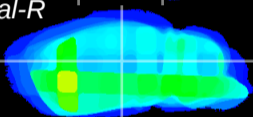

*Coronal*

*Sagittal-R*

*Sagittal-L*

ViBrism: CX30271  
*Horizontal*

LG