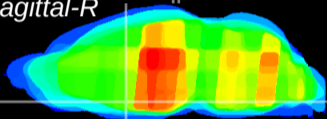

*Coronal*

*Sagittal-R*

*Sagittal-L*

ViBrism: CX30319  
*Horizontal*

MPA