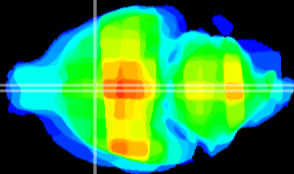

*Coronal*

*Sagittal-R*

*Sagittal-L*

ViBrism: CX30319  
*Horizontal*

MPA