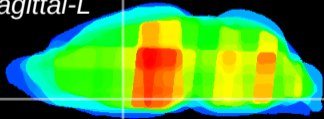

*Coronal*

*Sagittal-R*

*Sagittal-L*

ViBrism: CX30319  
*Horizontal*

MPA