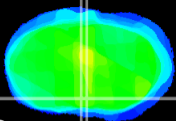

*Coronal*

*Sagittal-R*

*Sagittal-L*

ViBrism: CX30319  
*Horizontal*

MPA