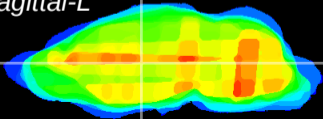

*Coronal*

*Sagittal-R*

*Sagittal-L*

ViBriSM: CX30331  
*Horizontal*

VA/VL