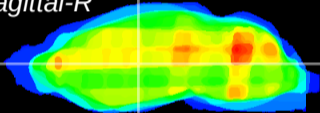

*Coronal*

*Sagittal-R*

*Sagittal-L*

ViBriSM: CX30331  
*Horizontal*

VA/VL