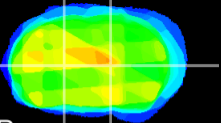

*Coronal*

*Sagittal-R*

*Sagittal-L*

ViBriSM: CX30331  
*Horizontal*

VA/VL