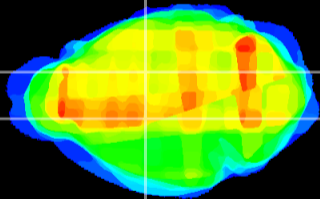

*Coronal*

*Sagittal-R*

*Sagittal-L*

ViBriSM: CX30331  
*Horizontal*

VA/VL