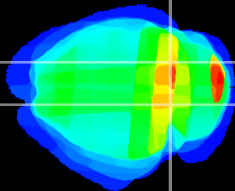

*Coronal*

*Sagittal-R*

*Sagittal-L*

ViBrism: CX30362  
*Horizontal*

IC