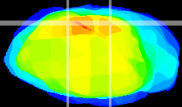

*Coronal*

*Sagittal-R*

*Sagittal-L*

ViBrism: CX30362  
*Horizontal*

IC