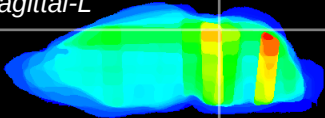

*Coronal*

*Sagittal-R*

*Sagittal-L*

ViBrism: CX30362  
*Horizontal*

IC