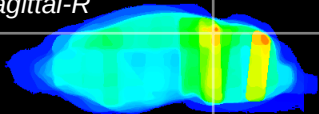

*Coronal*

*Sagittal-R*

*Sagittal-L*

ViBrism: CX30362  
*Horizontal*

IC