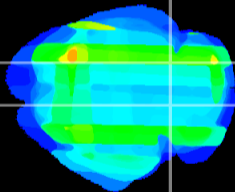

*Coronal*

*Sagittal-R*

*Sagittal-L*

ViBrism: CX30371  
*Horizontal*

IC