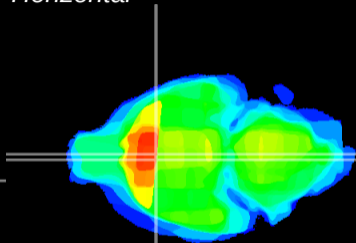

*Coronal*

*Sagittal-R*

*Sagittal-L*

ViBrism: CX30468  
*Horizontal*

MPA