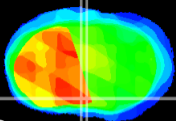

*Coronal*

*Sagittal-R*

*Sagittal-L*

ViBrism: CX30468  
*Horizontal*

MPA