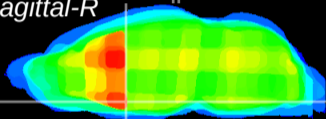

*Coronal*

*Sagittal-R*

*Sagittal-L*

ViBrism: CX30468  
*Horizontal*

MPA