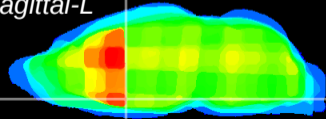

*Coronal*

*Sagittal-R*

*Sagittal-L*

ViBrism: CX30468  
*Horizontal*

MPA