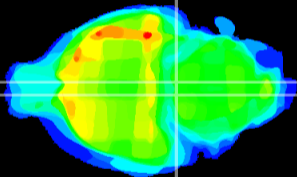

*Coronal*

*Sagittal-R*

*Sagittal-L*

ViBrism: CX30537  
*Horizontal*

Pn