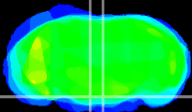

*Coronal*

*Sagittal-R*

*Sagittal-L*

ViBrism: CX30537  
*Horizontal*

Pn