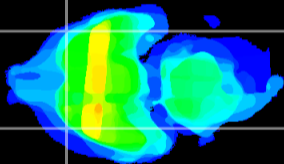

*Coronal*

*Sagittal-R*

*Sagittal-L*

ViBrism: CX30614  
*Horizontal*

Pir