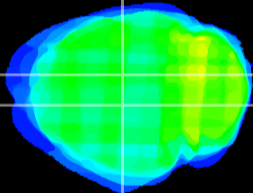

*Coronal*

*Sagittal-R*

*Sagittal-L*

ViBrism: CX30623  
*Horizontal*

DG