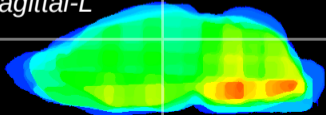

*Coronal*

*Sagittal-R*

*Sagittal-L*

ViBrism: CX30623  
*Horizontal*

DG