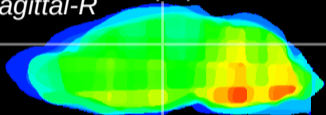

*Coronal*

*Sagittal-R*

*Sagittal-L*

ViBrism: CX30623  
*Horizontal*

DG