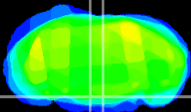

*Coronal*

*Sagittal-R*

*Sagittal-L*

ViBrism: CX31538  
*Horizontal*

Pn