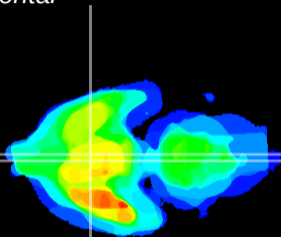

*Coronal*

*Sagittal-R*

*Sagittal-L*

ViBriSm: CX31990  
*Horizontal*

SCN