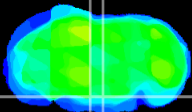

*Coronal*

*Sagittal-R*

*Sagittal-L*

ViBriSM: CX33020  
*Horizontal*

Pn