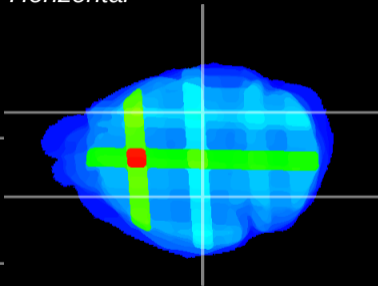

*Coronal*

*Sagittal-R*

*Sagittal-L*

ViBrism: CX33330  
*Horizontal*

LG