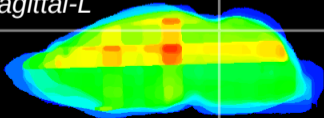

*Coronal*

*Sagittal-R*

*Sagittal-L*

ViBrism: CX33610  
*Horizontal*

IC