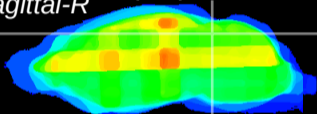

*Coronal*

*Sagittal-R*

*Sagittal-L*

ViBrism: CX33610  
*Horizontal*

IC