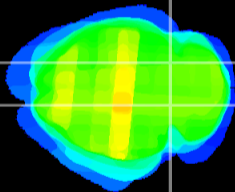

*Coronal*

*Sagittal-R*

*Sagittal-L*

ViBrism: CX33610  
*Horizontal*

IC