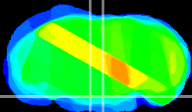

*Coronal*

*Sagittal-R*

*Sagittal-L*

ViBrism: CX34538  
*Horizontal*

Pn