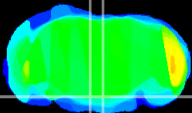

Coronal

Sagittal-R

Sagittal-L

ViBriSM: CX34841
Horizontal

Pn