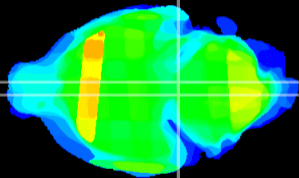

Coronal

Sagittal-R

Sagittal-L

ViBriSM: CX34841
Horizontal

Pn