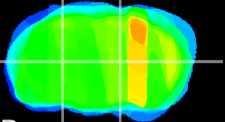

*Coronal*

*Sagittal-R*

*Sagittal-L*

ViBrism: CX34866  
*Horizontal*

VPM/VPL