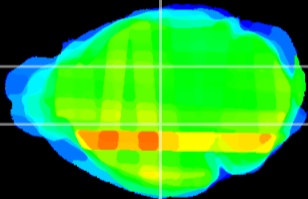

*Coronal*

*Sagittal-R*

*Sagittal-L*

ViBrism: CX34866  
*Horizontal*

VPM/VPL