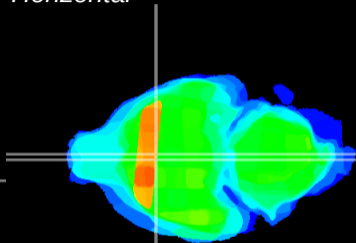

*Coronal*

*Sagittal-R*

*Sagittal-L*

ViBrism: CX36108  
*Horizontal*

MPA