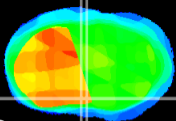

*Coronal*

*Sagittal-R*

*Sagittal-L*

ViBrism: CX36108  
*Horizontal*

MPA