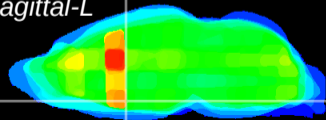

*Coronal*

*Sagittal-R*

*Sagittal-L*

ViBrism: CX36108  
*Horizontal*

MPA